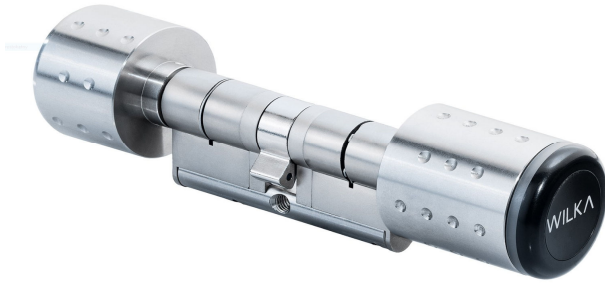

Wkładka Wilka sterowana ze smartfona

WILKA[®]
SCHLIESSTECHNIK

Bluetooth

Wymiary wkładki od 30/30 do 90/90 ze skokiem co 5 mm

Zasilanie bateryjne CR2 - 3V - trwałość do roku lub 30 000 cykli

Karta programująca - do wykonywania operacji administracyjnych

Transpondery Mifare 13,56,-MHz

Aplikacja easyAPP na IOS i Android - bezpłatna

Maksymalna liczba użytkowników jednego systemu - 250 osób
Maksymalna liczba drzwi w jednym systemie - 25 sztuk
Odczyt na ekranie smartfona do 1000 zdarzeń historycznych z datą i godziną
Szyfrowana komunikacja Bluetooth (AES-128)